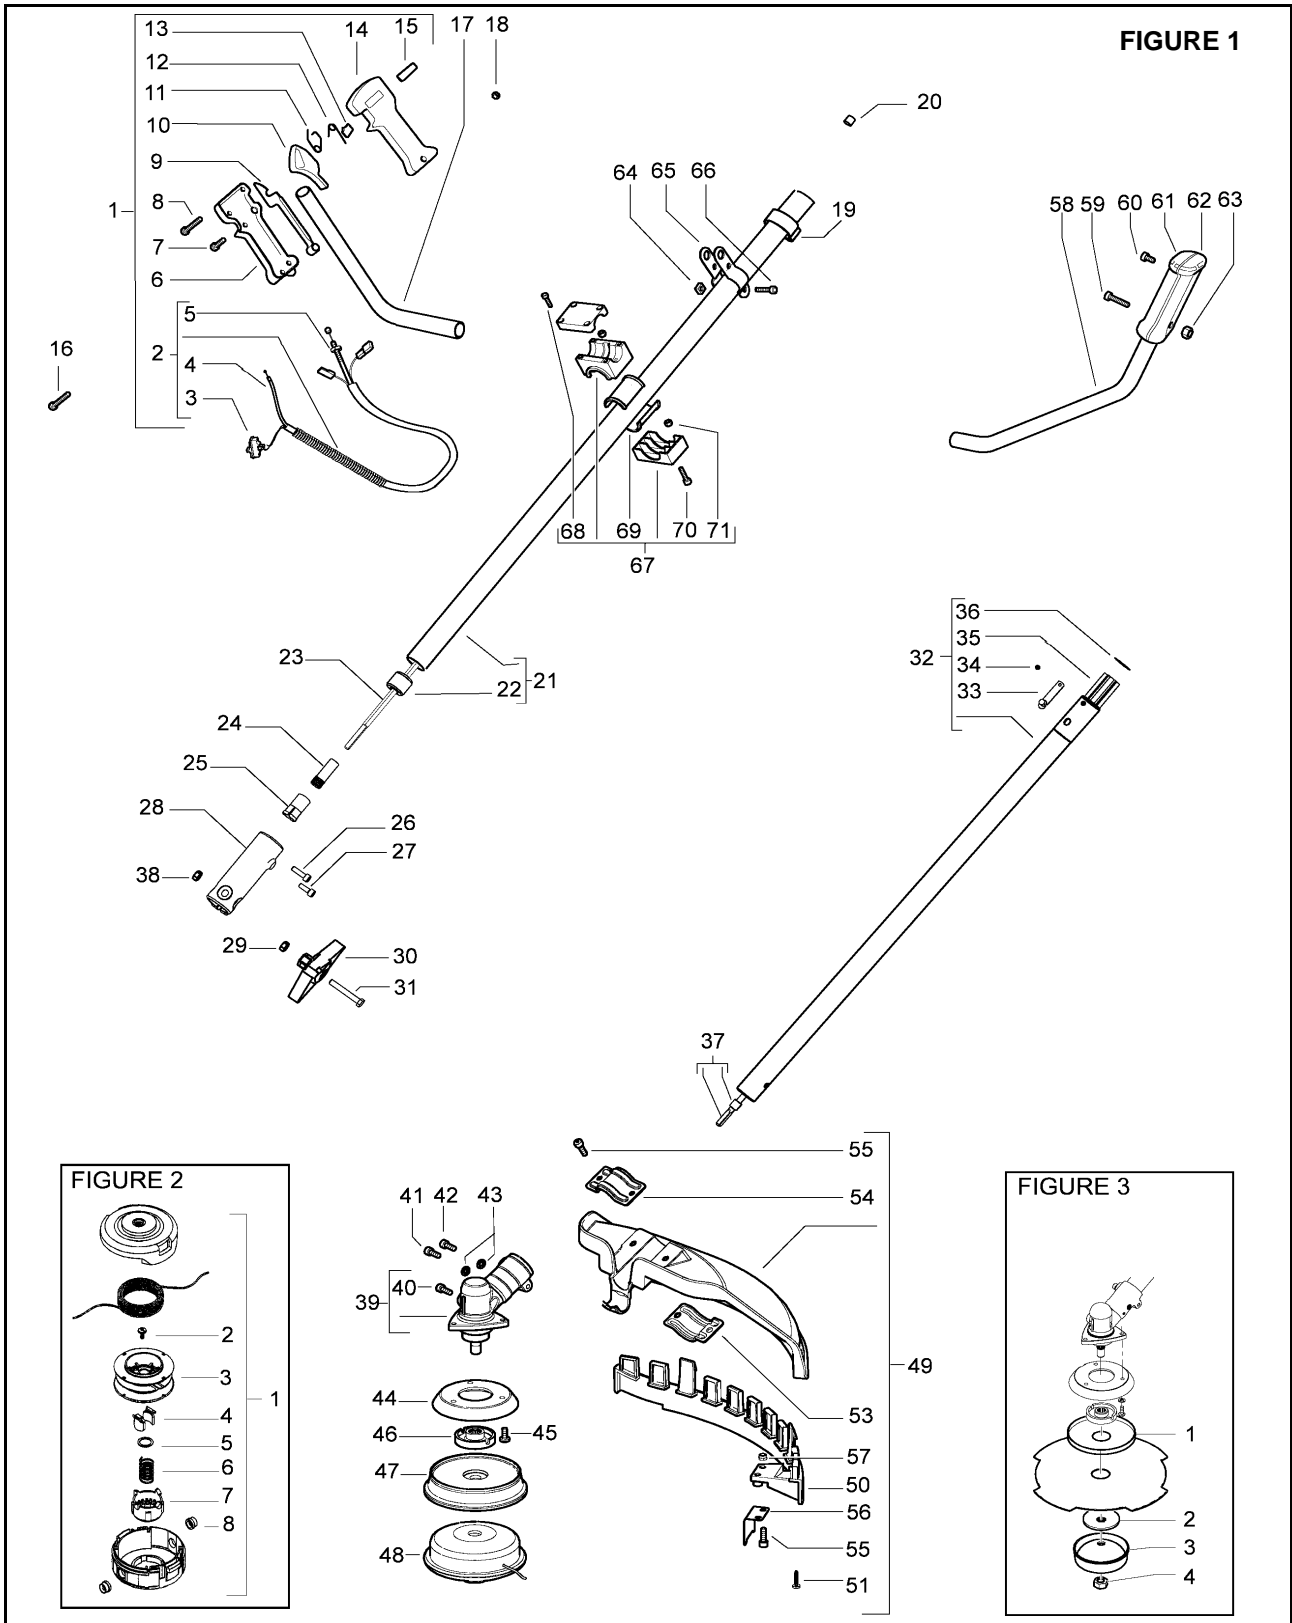

Service

Item	P/N McC	P/N ELX	Qty	DESCRIPTION
------	---------	---------	-----	-------------

Item	P/N McC	P/N ELX	Qty	DESCRIPTION
------	---------	---------	-----	-------------

FIGURE 1

1	227089	538227089	1	trigger box assy
C 2	• 227082	538227082	1	cable assy
C 3	•• 236394	538236394	1	switch
C 4	•• 227074	538227074	1	throttle cable
5	• 235912	538235912	1	nut M6
6	• 241293	538241293	1	half handle (right)
7	• 240618	538240618	2	screw 3x16
8	• 240833	538240833	3	screw 3x20
9	• 229820	538229820	1	safety lever
10	• 241295	538241295	1	throttle trigger
11	• 240091	538240091	1	throttle trigger spring
12	• 229973	538229973	1	throttle advance spring
13	• 229823	538229823	1	throttle advance
14	• 241294	538241294	1	half handle (left)
15	• 229824	538229824	1	throttle advance slide
16	235804	538235804	1	screw M5x30
17	229831	538229831	1	right handle bar
18	235216	538235216	1	nut M5
19	229850	538229850	2	cable retain
20	243290	538243290	1	shaft retainer ring
21	• 243156	538243156	1	upper shaft assy
22	228192	538228192	3	bushing assy
23	243178	538243178	1	shaft
24	11248	538011248	1	bushing
25	11249	538011249	1	shaft joint
26	229077	538229077	1	screw M5x18
27	236381	538236381	1	screw M5x10
28	243180	538243180	1	joint
29	235912	538235912	1	nut M6
30	502203802	502203802	1	knob
31	242146	538242146	1	screw M6x40
32	249721	538249721	1	lower shaft assy
33	• 243395	538243395	1	button
34	• 243396	538243396	1	rivet
35	243206	538243206	1	shaft guide
36	242831	538242831	2	shaft guide retainer ring
37	243211	538243211	1	shaft + retainer
38	228926	538228926	1	self locking nut M6
39	242728	538242728	1	gearbox
40	• 240151	538240151	1	screw M8x10
41	235802	538235802	1	screw 5x14
42	235803	538235803	1	screw 5x25
43	236529	538236529	2	split washer
44	242729	538242729	1	flange adapter
45	240688	538240688	3	screw M5 and washer
A 46	242815	538242815	1	flange
B 47	242823	538242823	1	spacer
A 48			1	string head